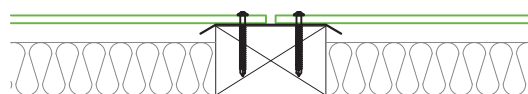

# Trespa®

Découpe sur mesure de vos panneaux de façade.

Droites ou courbes toutes les formes de coupes sont possibles. Gravure et perforation sur demande.

Très grand choix de couleurs et aspect.

SARL ALLIAGE PAILLE