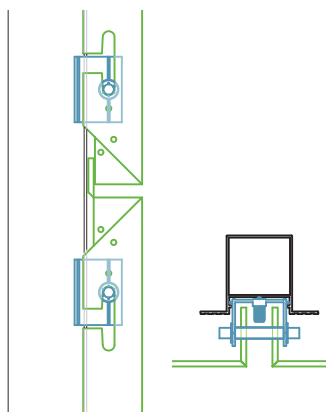

VM Zinc composite Reynobond

Découpe sur mesure de vos éléments de façade.

Pose en cassettes ou en système riveté. Possibilité de gravure. Très grand choix de couleurs, aspects et textures.

Découpe de toutes formes complexes ou ajourées.