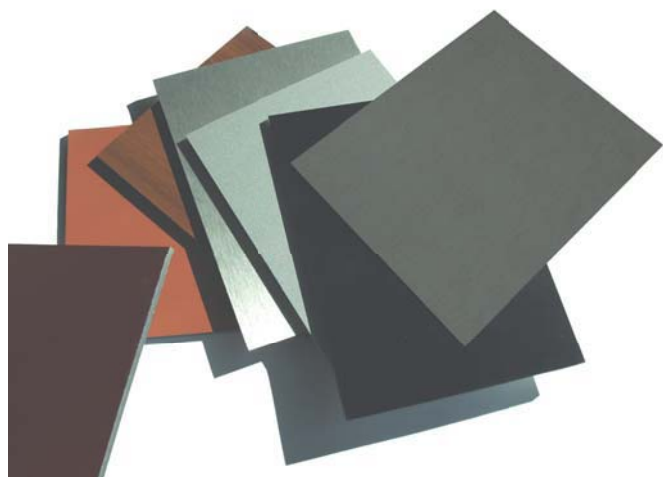

VM Zinc composite Reynobond

Découpe sur mesure de vos éléments de façade.

Pose en cassettes ou en système riveté. Possibilité de gravure. Très grand choix de couleurs, aspects et textures.

Découpe de toutes formes complexes ou ajourées.