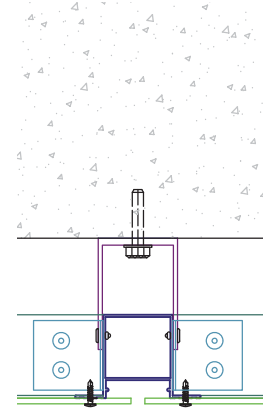

VM Zinc composite Reynobond

Découpe sur mesure de vos éléments de façade.

Pose en cassettes ou en système riveté. Possibilité de gravure. Très grand choix de couleurs, aspects et textures.

Découpe de toutes formes complexes ou ajourées.