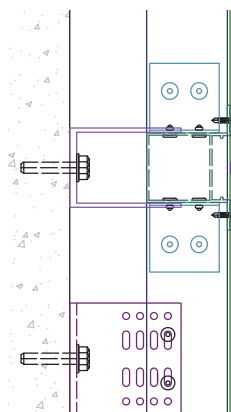

VM Zinc composite Reynobond

Découpe sur mesure de vos éléments de façade.

Pose en cassettes ou en système riveté. Possibilité de gravure. Très grand choix de couleurs, aspects et textures.

Découpe de toutes formes complexes ou ajourées.