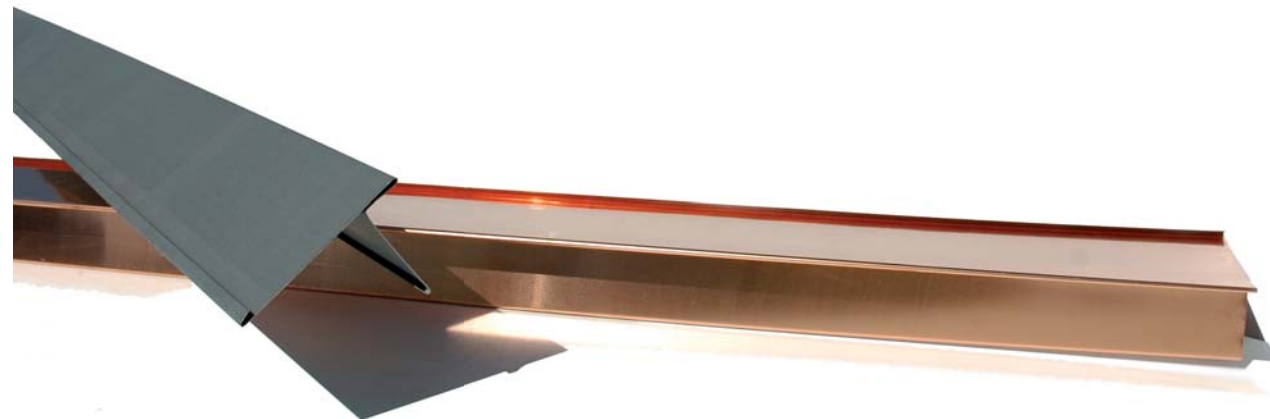

# Bande d'égout

Surface de ventilation :  $75 \text{ cm}^2/\text{ml}$

Vendue en longueur de 2m, compris tôle de fixation.  
Version ventilée ou non ventilée : Grâce à sa grille de ventilation ou un décalage de 10mm, les bandes d'égout Alliage Paillé® permettent une sortie d'air continue.

Existe en Zinc Nat, Zinc QUARTZ, ANTHRA Zinc, PIGMENTO rouge, bleu et vert, Cuivre, Aluminium et Inox.

Choix étendu de matières et textures.

Bande d'égout non-ventilée

Bande d'égout ventilée