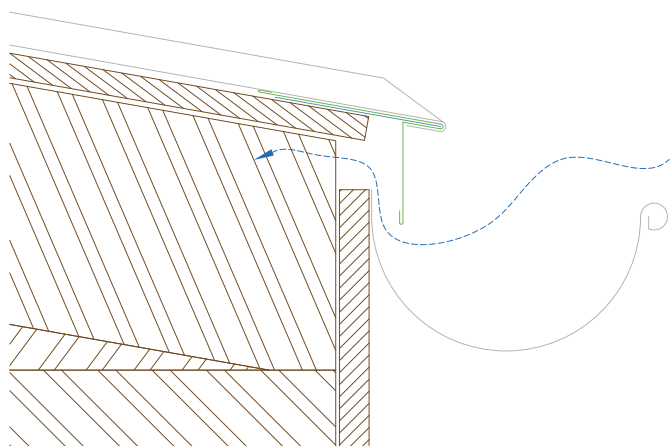

# Bande d'égout

Surface de ventilation :  $75 \text{ cm}^2/\text{ml}$

Vendue en longueur de 2m, compris tôle de fixation.  
Version ventilée ou non ventilée : Grâce à sa grille de ventilation ou un décalage de 10mm, les bandes d'égout Alliage Paillé® permettent une sortie d'air continue.

Existe en Zinc Nat, Zinc QUARTZ, ANTHRA Zinc, PIGMENTO rouge, bleu et vert, Cuivre, Aluminium et Inox.

Choix étendu de matières et textures.

Bande d'égout non-ventilée

Bande d'égout ventilée