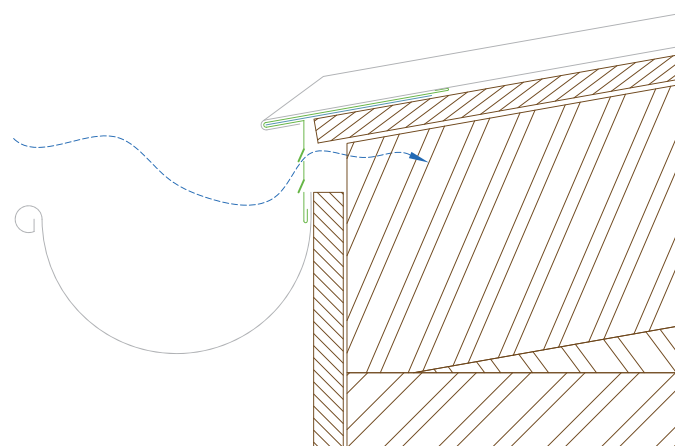

# Bande d'égout

Surface de ventilation :  $75 \text{ cm}^2/\text{ml}$

Vendue en longueur de 2m, compris tôle de fixation.  
Version ventilée ou non ventilée : Grâce à sa grille de ventilation ou un décalage de 10mm, les bandes d'égout Alliage Paillé® permettent une sortie d'air continue.

Existe en Zinc Nat, Zinc QUARTZ, ANTHRA Zinc, PIGMENTO rouge, bleu et vert, Cuivre, Aluminium et Inox.

Choix étendu de matières et textures.

Bande d'égout non-ventilée

Bande d'égout ventilée