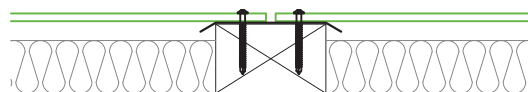

Trespa®

Découpe sur mesure de vos panneaux de façade.

Droites ou courbes toutes les formes de coupes sont possibles. Gravure et perforation sur demande.

Très grand choix de couleurs et aspect.

SARL ALLIAGE PAILLE