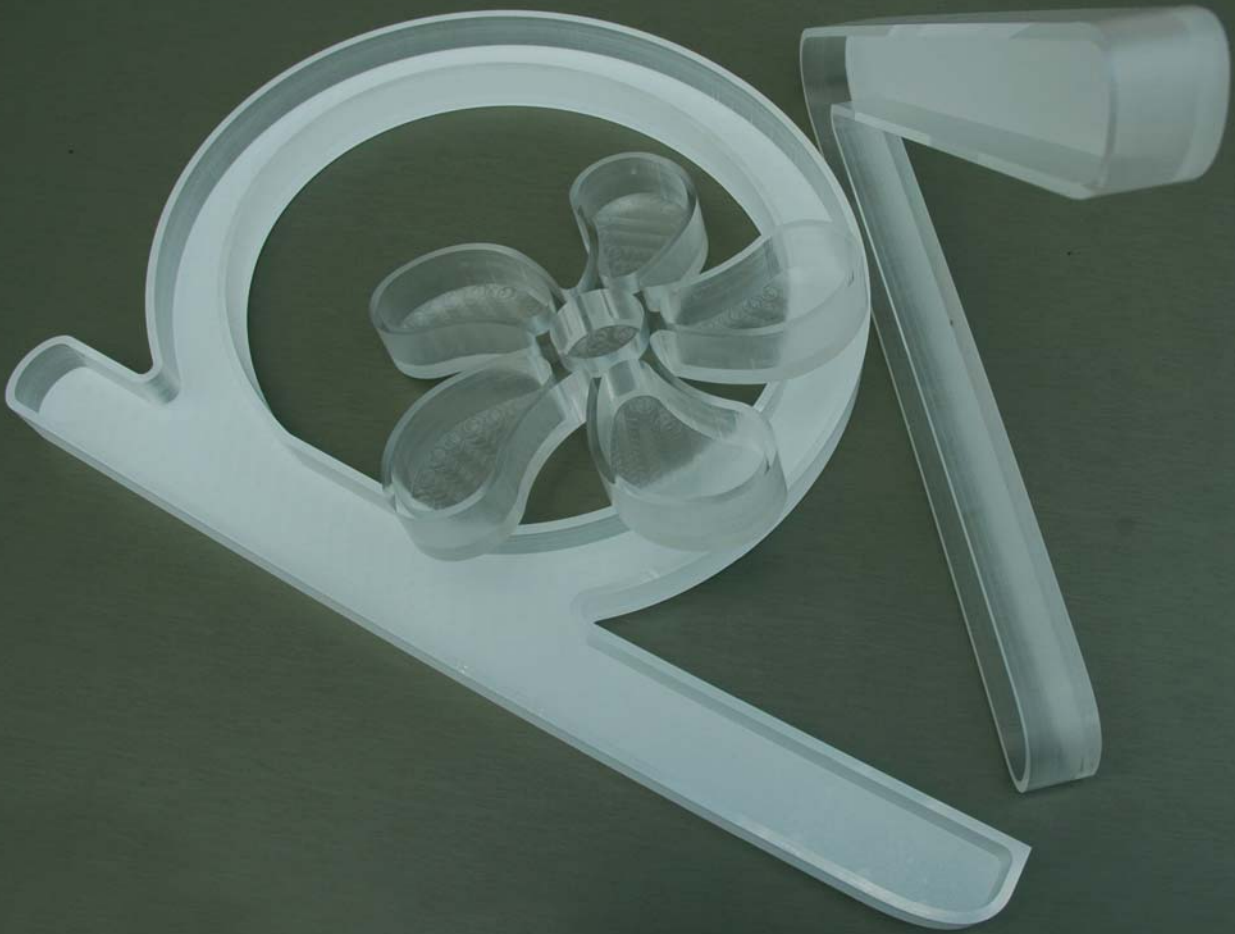

Découpe plastiques

Découpe sur mesure tout type de plastique.
Surface de découpe 2,5 x 6 m.