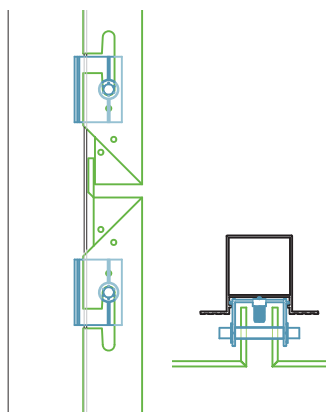

# VM Zinc composite Reynobond

Découpe sur mesure de vos éléments de façade.

Pose en cassettes ou en système riveté. Possibilité de gravure. Très grand choix de couleurs, aspects et textures.

Découpe de toutes formes complexes ou ajourées.