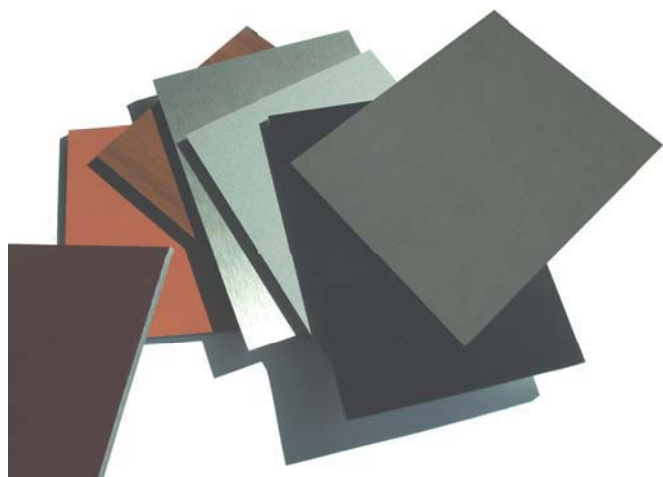

# VM Zinc composite Reynobond

Découpe sur mesure de vos éléments de façade.

Pose en cassettes ou en système riveté. Possibilité de gravure. Très grand choix de couleurs, aspects et textures.

Découpe de toutes formes complexes ou ajourées.