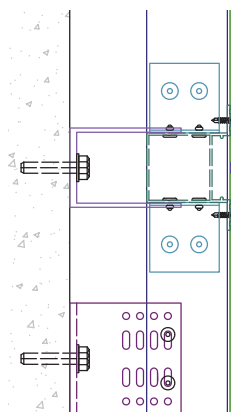

# VM Zinc composite Reynobond

Découpe sur mesure de vos éléments de façade.

Pose en cassettes ou en système riveté. Possibilité de gravure. Très grand choix de couleurs, aspects et textures.

Découpe de toutes formes complexes ou ajourées.