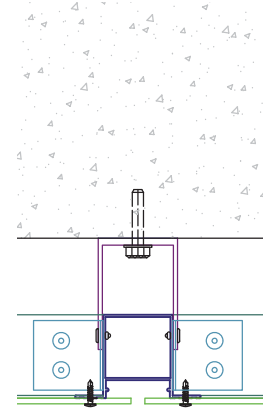

# VM Zinc composite Reynobond

Découpe sur mesure de vos éléments de façade.

Pose en cassettes ou en système riveté. Possibilité de gravure. Très grand choix de couleurs, aspects et textures.

Découpe de toutes formes complexes ou ajourées.