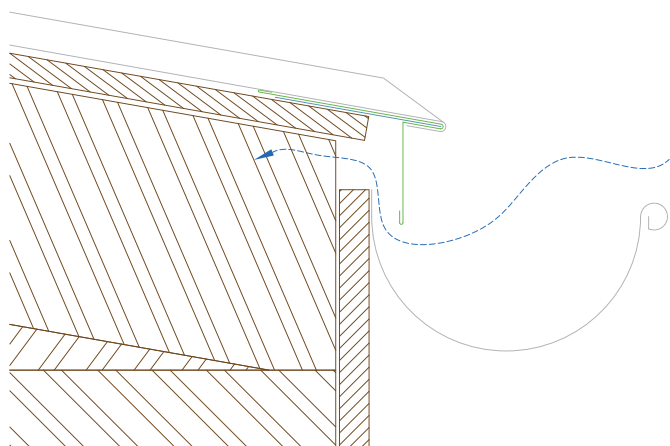

Bande d'égout

Surface de ventilation : $75 \text{ cm}^2/\text{ml}$

Vendue en longueur de 2m, compris tôle de fixation.
Version ventilée ou non ventilée : Grâce à sa grille de ventilation ou un décalage de 10mm, les bandes d'égout Alliage Paillé® permettent une sortie d'air continue.

Existe en Zinc Nat, Zinc QUARTZ, ANTHRA Zinc, PIGMENTO rouge, bleu et vert, Cuivre, Aluminium et Inox.

Choix étendu de matières et textures.

Bande d'égout non-ventilée

Bande d'égout ventilée