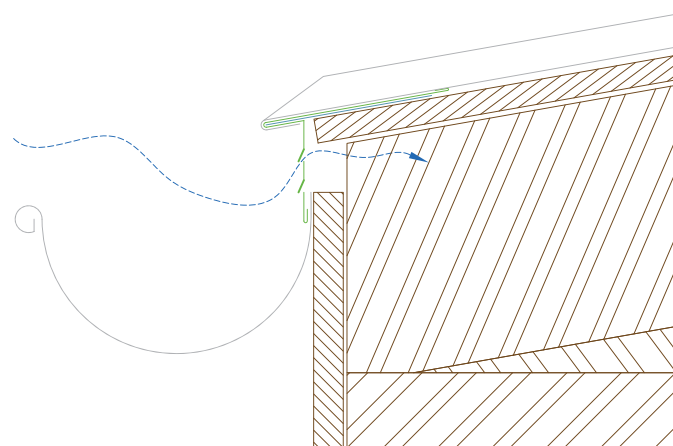

Bande d'égout

Surface de ventilation : $75 \text{ cm}^2/\text{ml}$

Vendue en longueur de 2m, compris tôle de fixation.
Version ventilée ou non ventilée : Grâce à sa grille de ventilation ou un décalage de 10mm, les bandes d'égout Alliage Paillé® permettent une sortie d'air continue.

Existe en Zinc Nat, Zinc QUARTZ, ANTHRA Zinc, PIGMENTO rouge, bleu et vert, Cuivre, Aluminium et Inox.

Choix étendu de matières et textures.

Bande d'égout non-ventilée

Bande d'égout ventilée