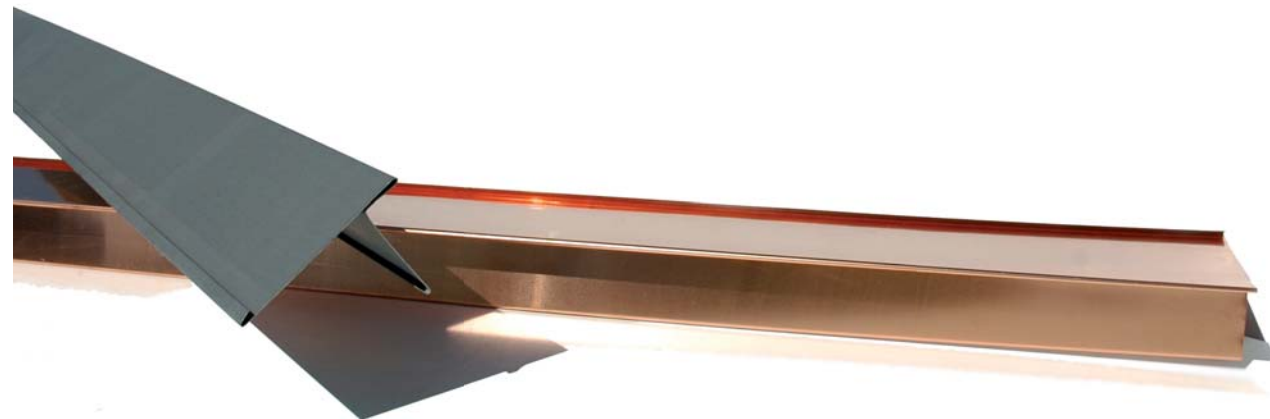

Bande d'égout

Surface de ventilation : $75 \text{ cm}^2/\text{ml}$

Vendue en longueur de 2m, compris tôle de fixation.
Version ventilée ou non ventilée : Grâce à sa grille de ventilation ou un décalage de 10mm, les bandes d'égout Alliage Paillé® permettent une sortie d'air continue.

Existe en Zinc Nat, Zinc QUARTZ, ANTHRA Zinc, PIGMENTO rouge, bleu et vert, Cuivre, Aluminium et Inox.

Choix étendu de matières et textures.

Bande d'égout non-ventilée

Bande d'égout ventilée